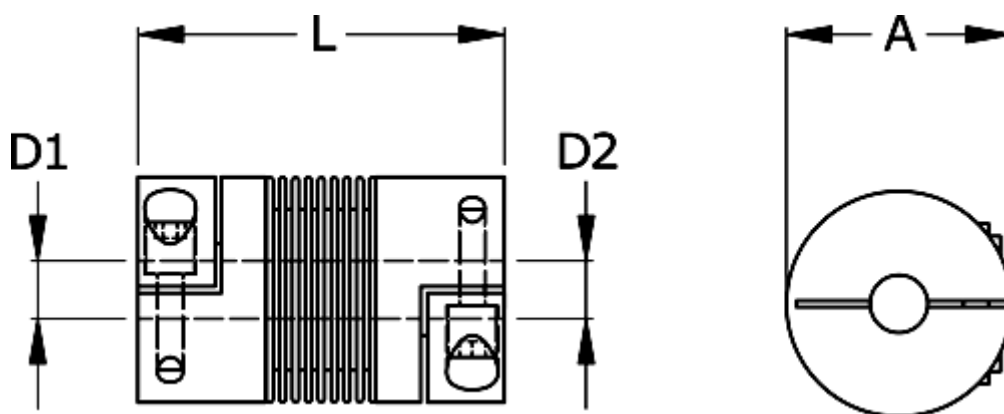

Varenummer: 3330200200380306  
Beskrivelse: Metalbælgkobling type 2 str.20  
Længde 38 mm, boring 3/6 mm

## Mål

A	= 25
D1	= 3
D2	= 6
L	= 38
Nom. moment NM (Tkn)	= 2